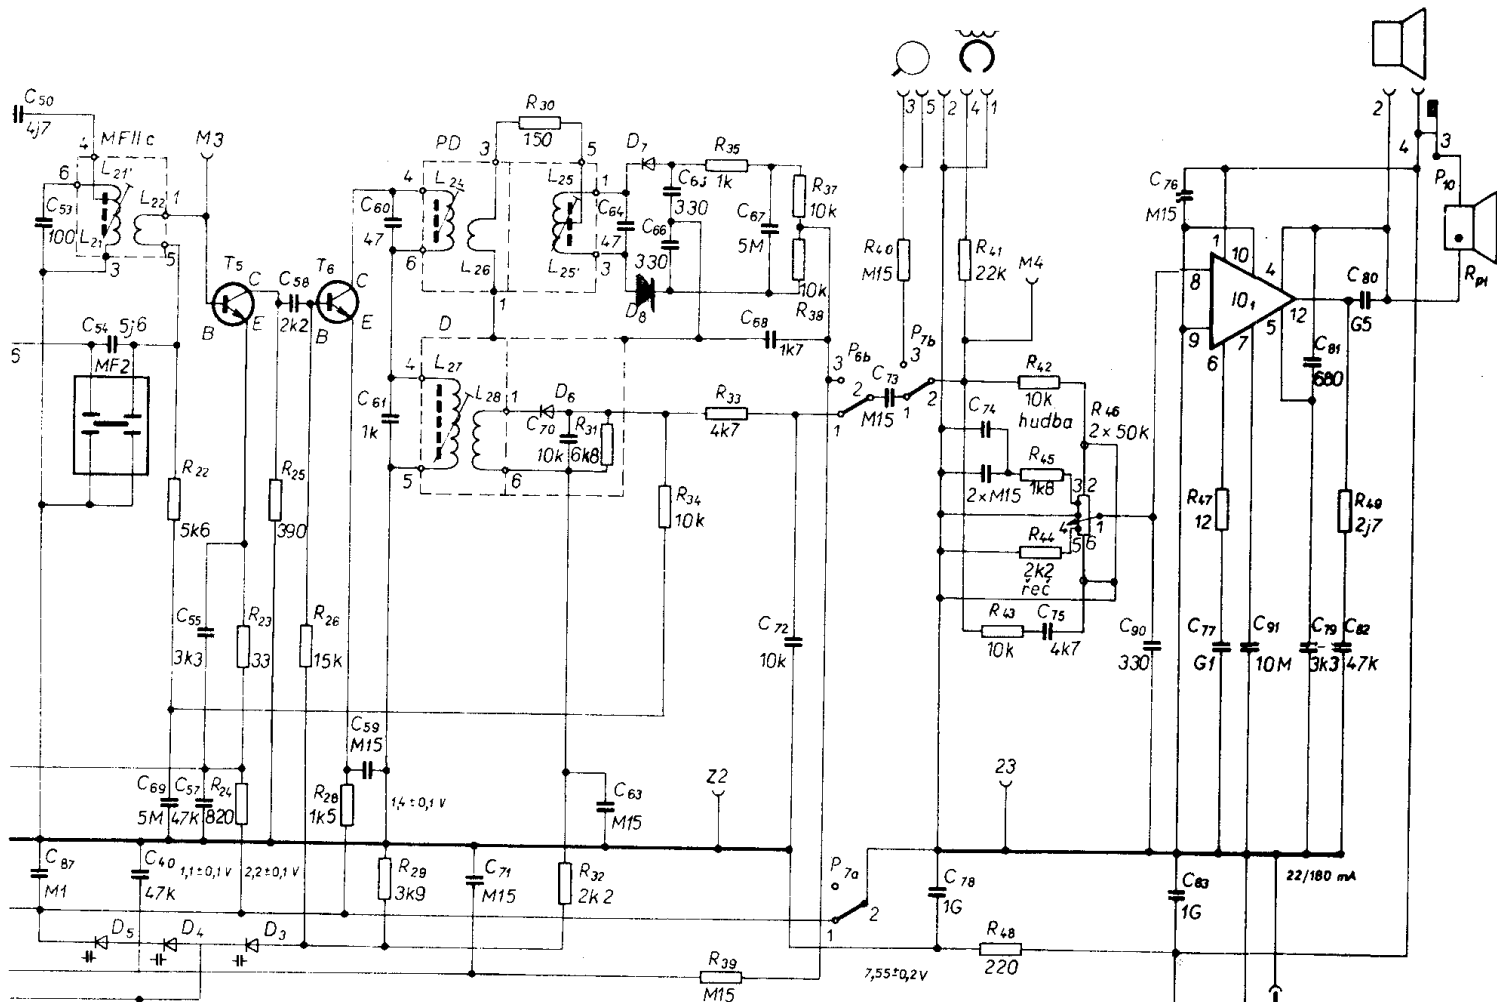

KF125

KF125

KB105G

Schéma zapojení

TESLA DOMINO 2832B

GC521K
 KZZ74 4 x KY130/80