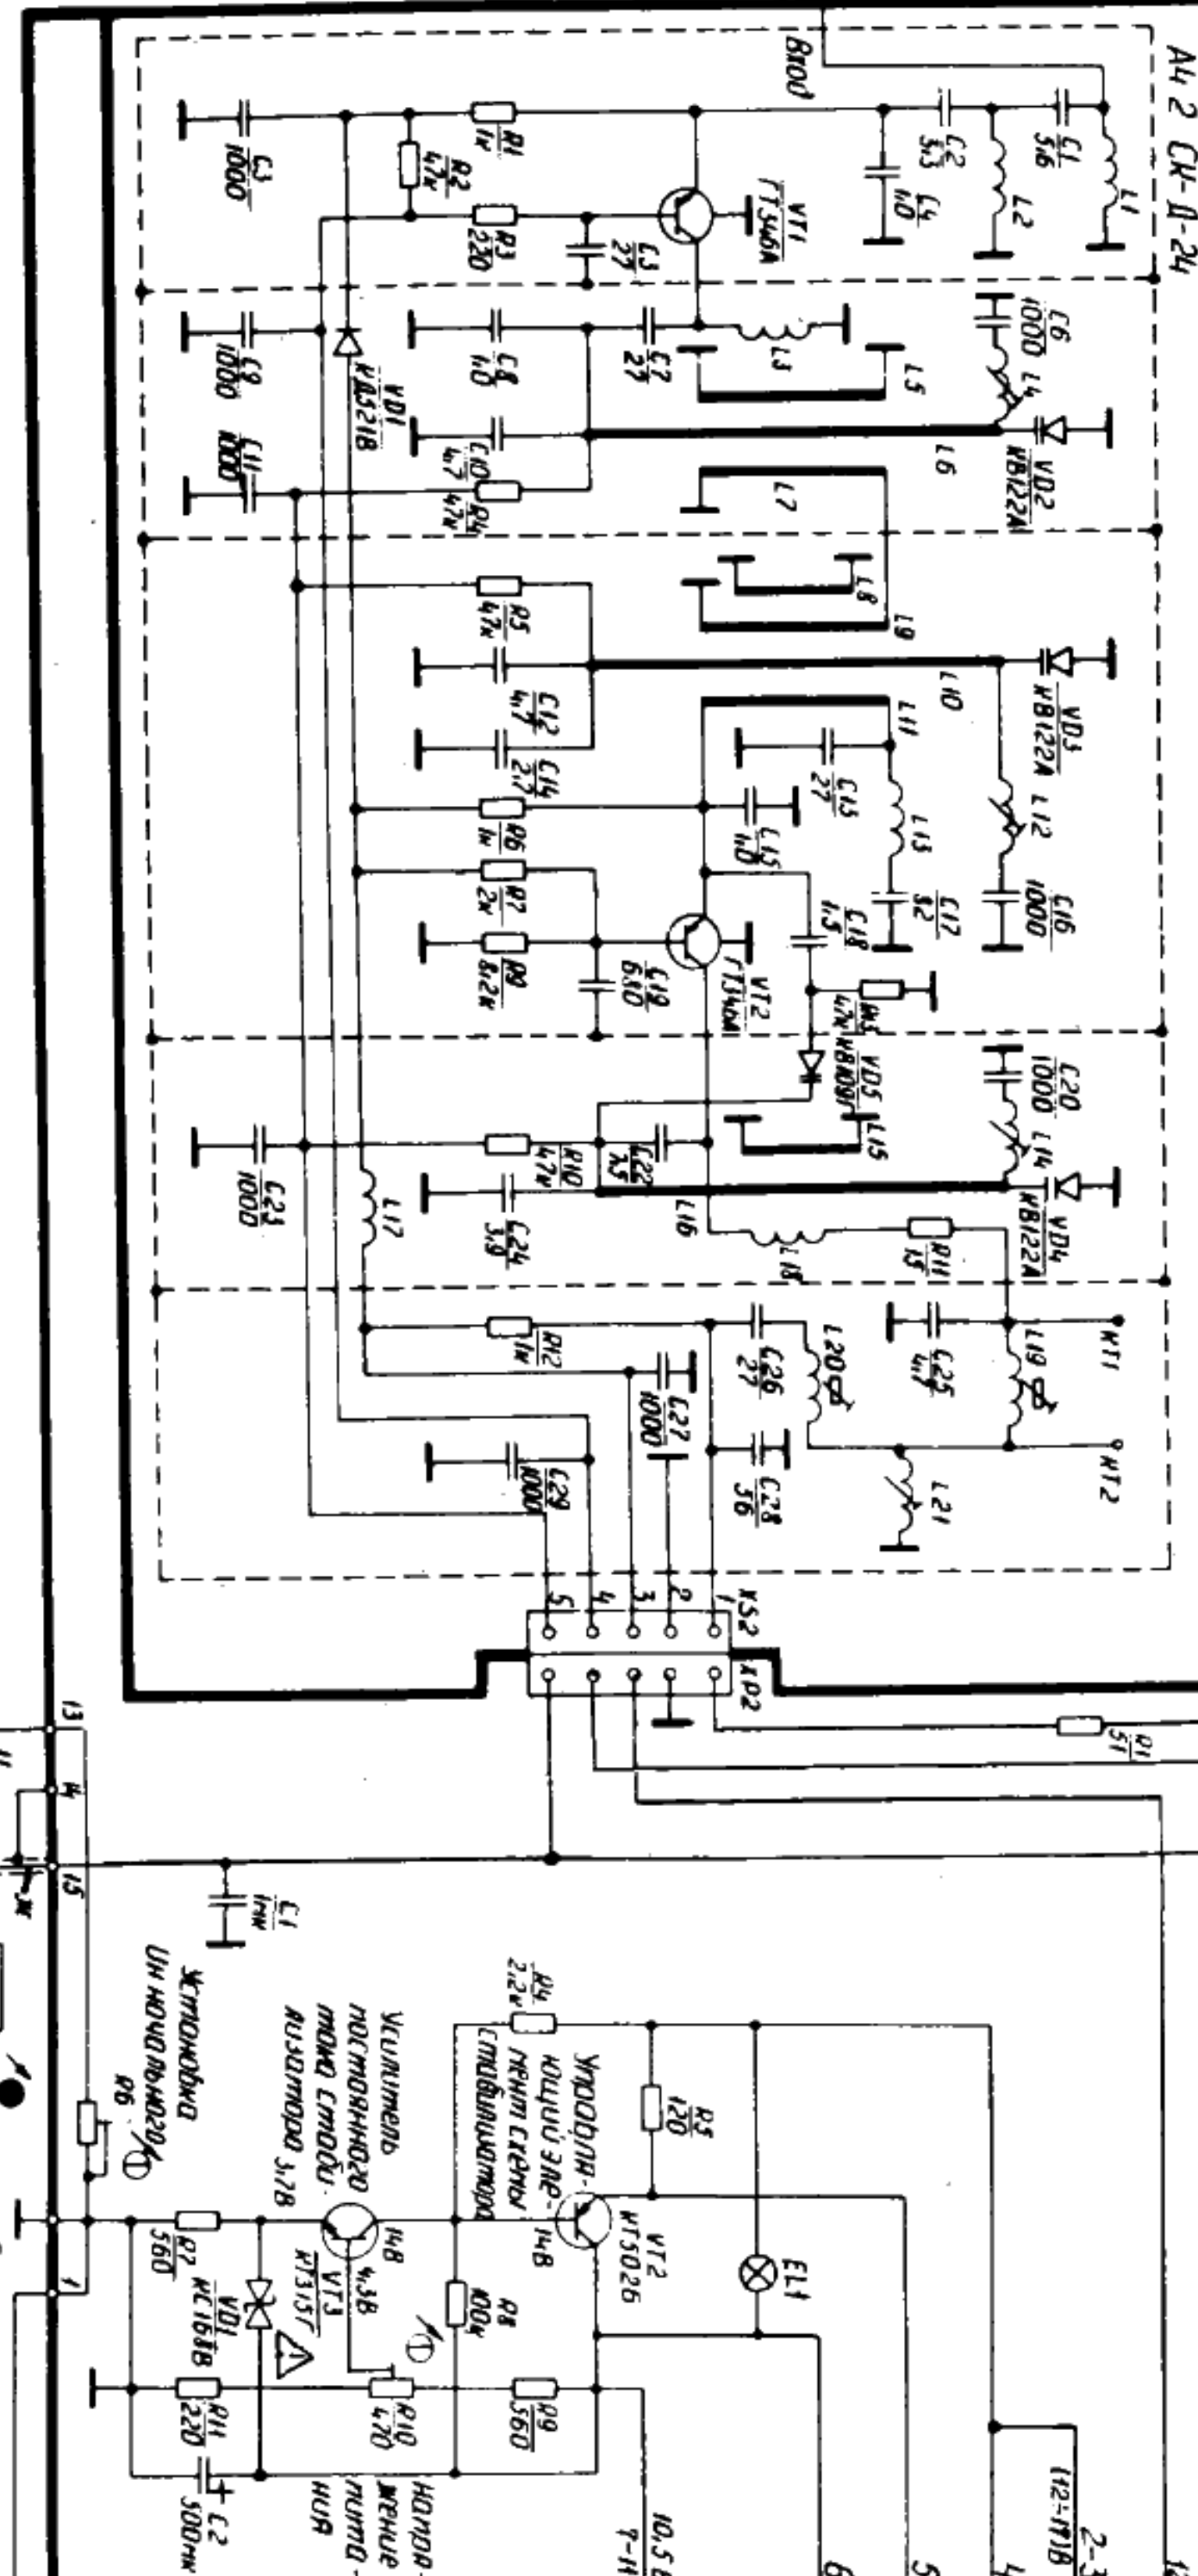

ŞİELİS 405D

Л11 Липта СК и стабилизатора

Л12 СК-Д-24

Л16 Липта плавного тока

Усилитель мощности
 Подключить к антенне
 1500 Ом

Усилитель мощности
 Подключить к антенне
 1500 Ом

Усилитель мощности
 Подключить к антенне
 1500 Ом