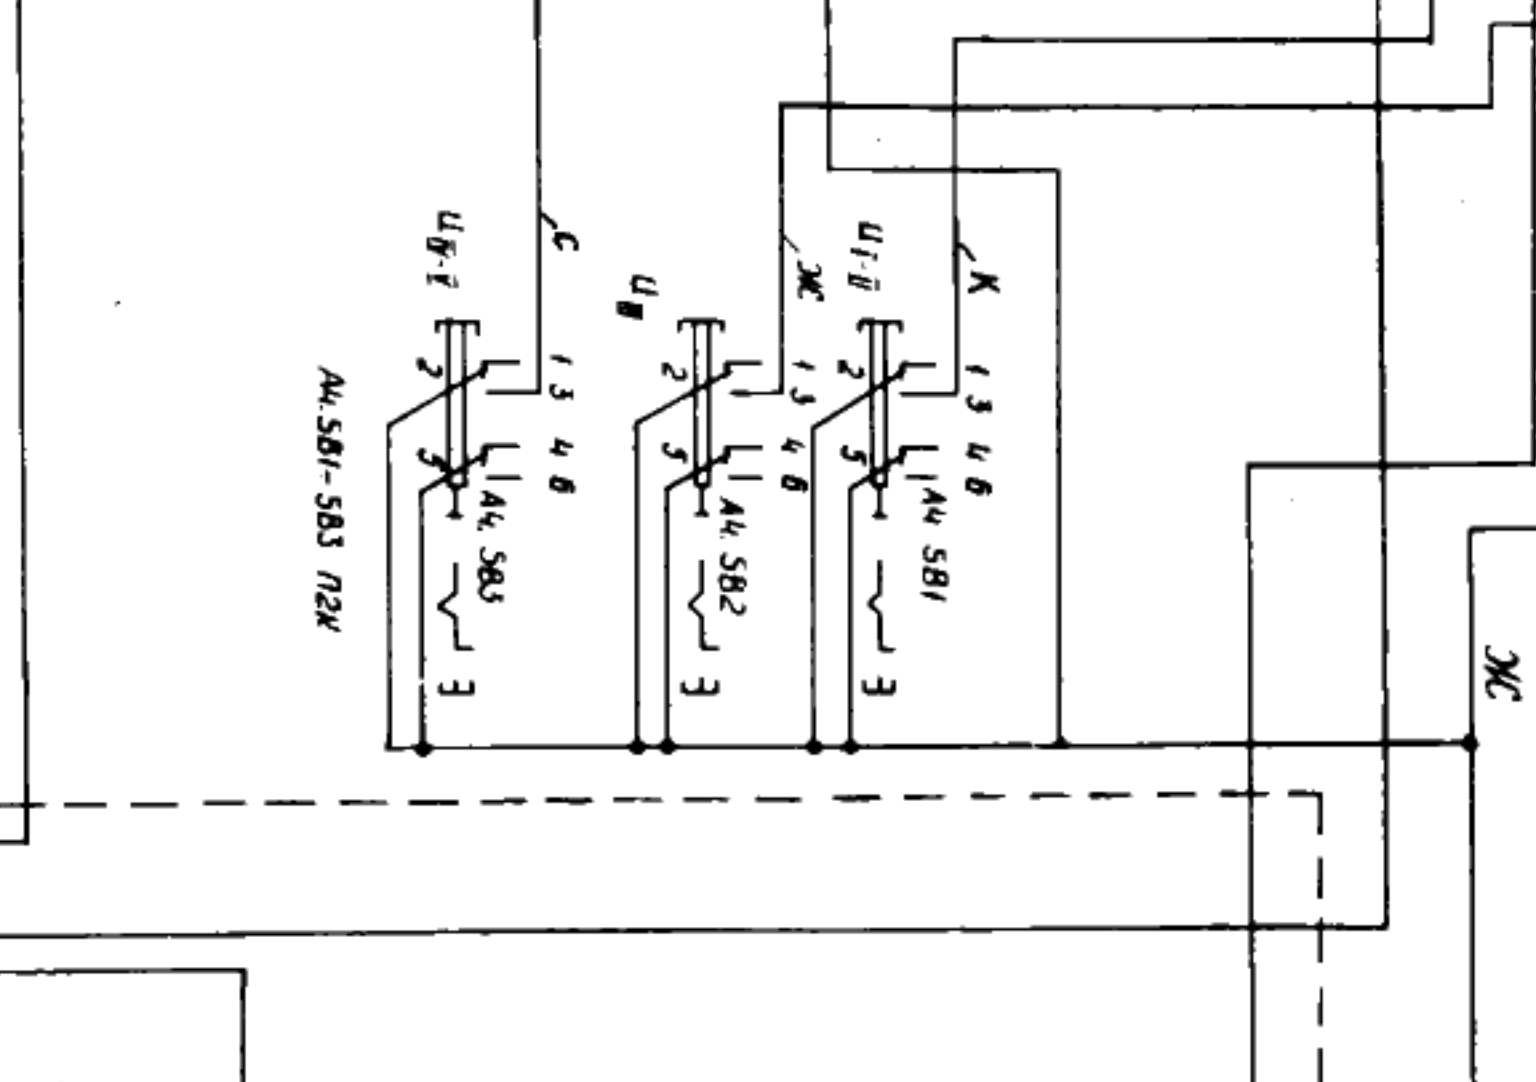

ŞİELİS 405D

Л11 Липта СК и стабилизатора

Л12 СК-Д-24

Л16 Липта плавного тока

Усилитель мощности
 Подключить к антенне
 1500 Ом

Усилитель мощности
 Подключить к антенне
 1500 Ом

Усилитель мощности
 Подключить к антенне
 1500 Ом