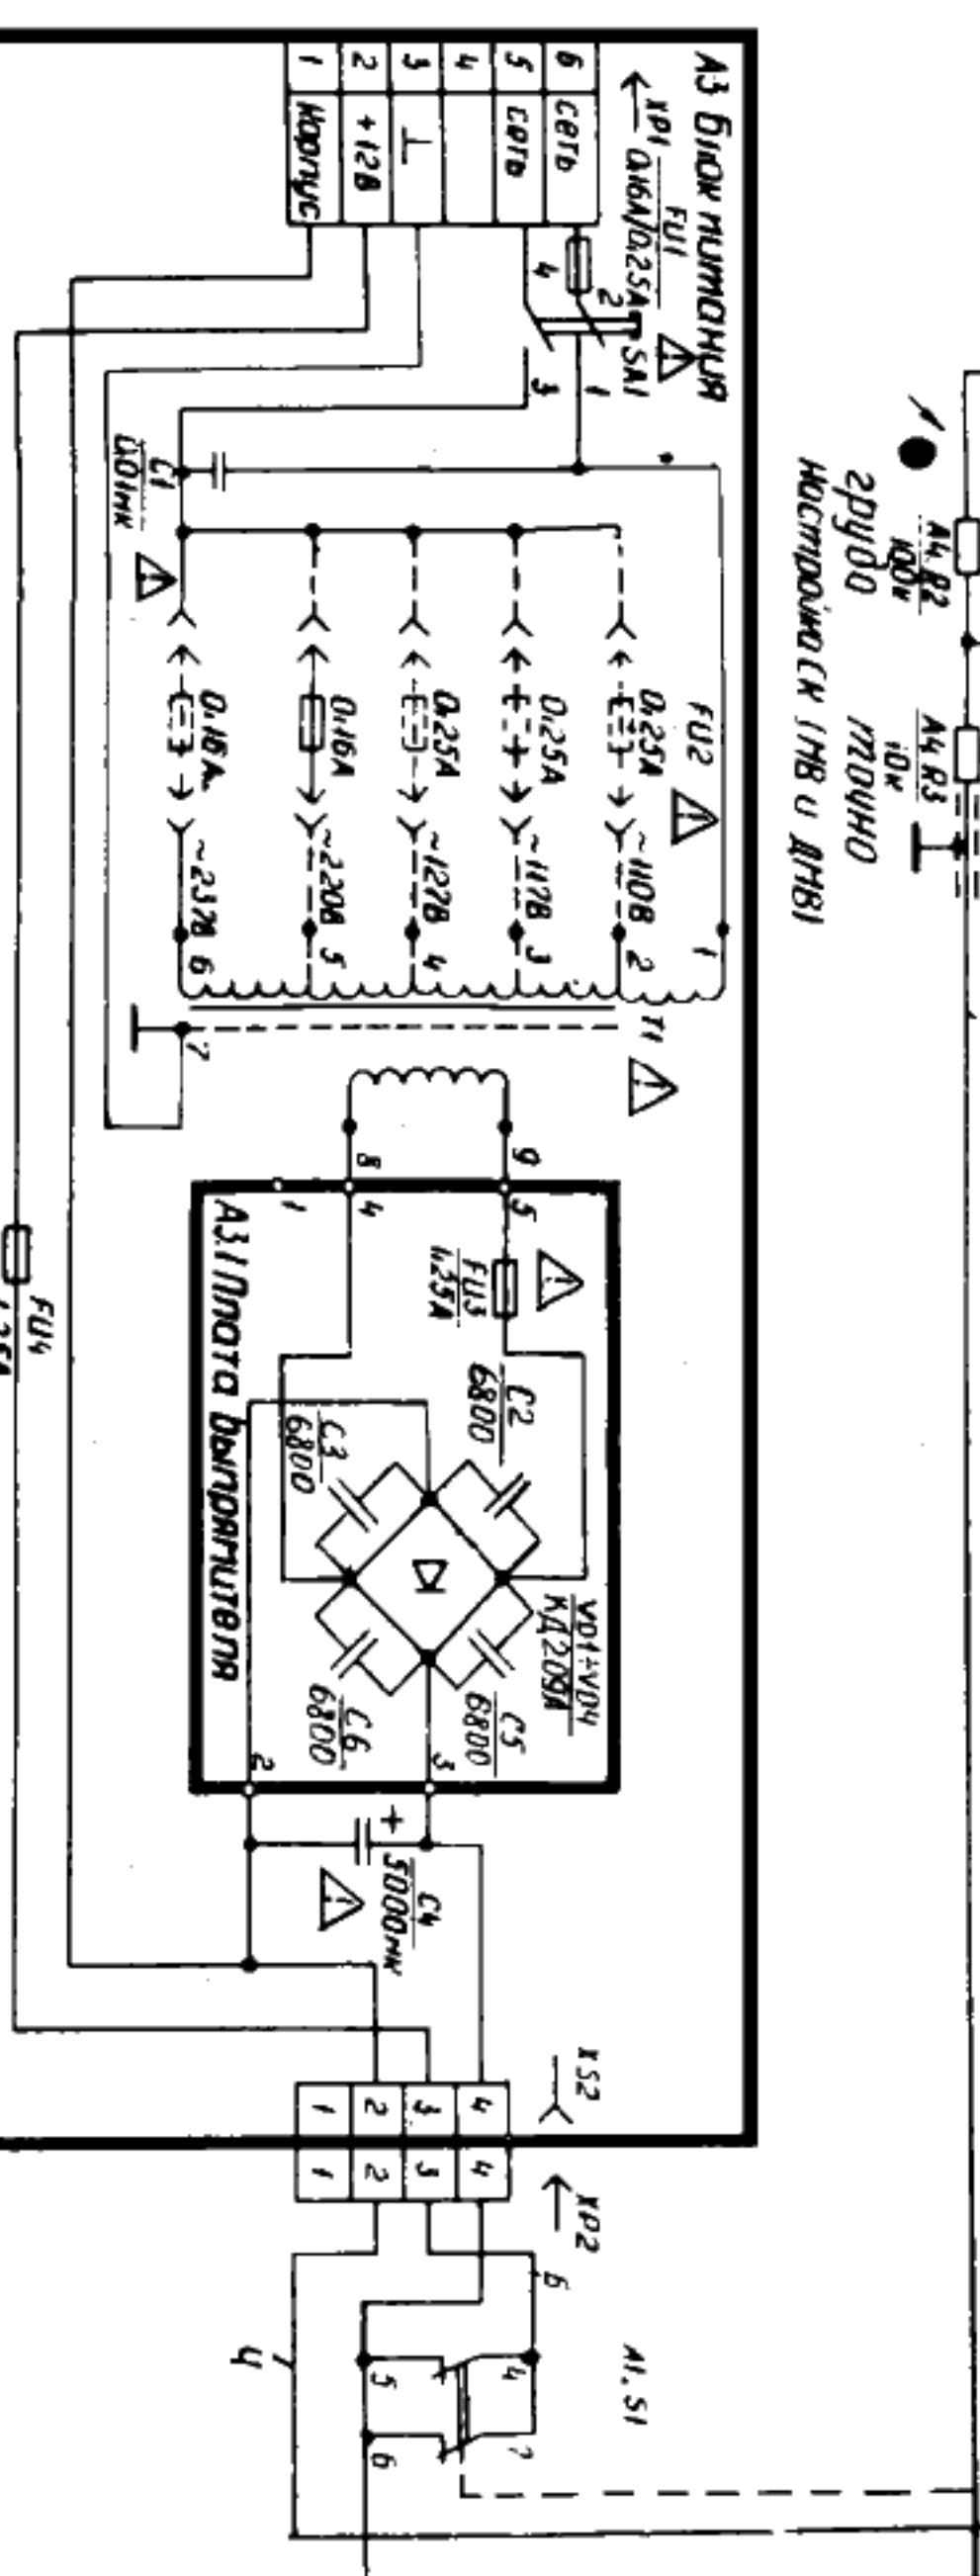

ŞİELİS 405D

Л11 Липта СК и стабилизатора

Л12 СК-Д-24

Л16 Липта плавного тока

Усилитель мощности
 Подключить к антенне
 1500 Ом

Усилитель мощности
 Подключить к антенне
 1500 Ом

Усилитель мощности
 Подключить к антенне
 1500 Ом