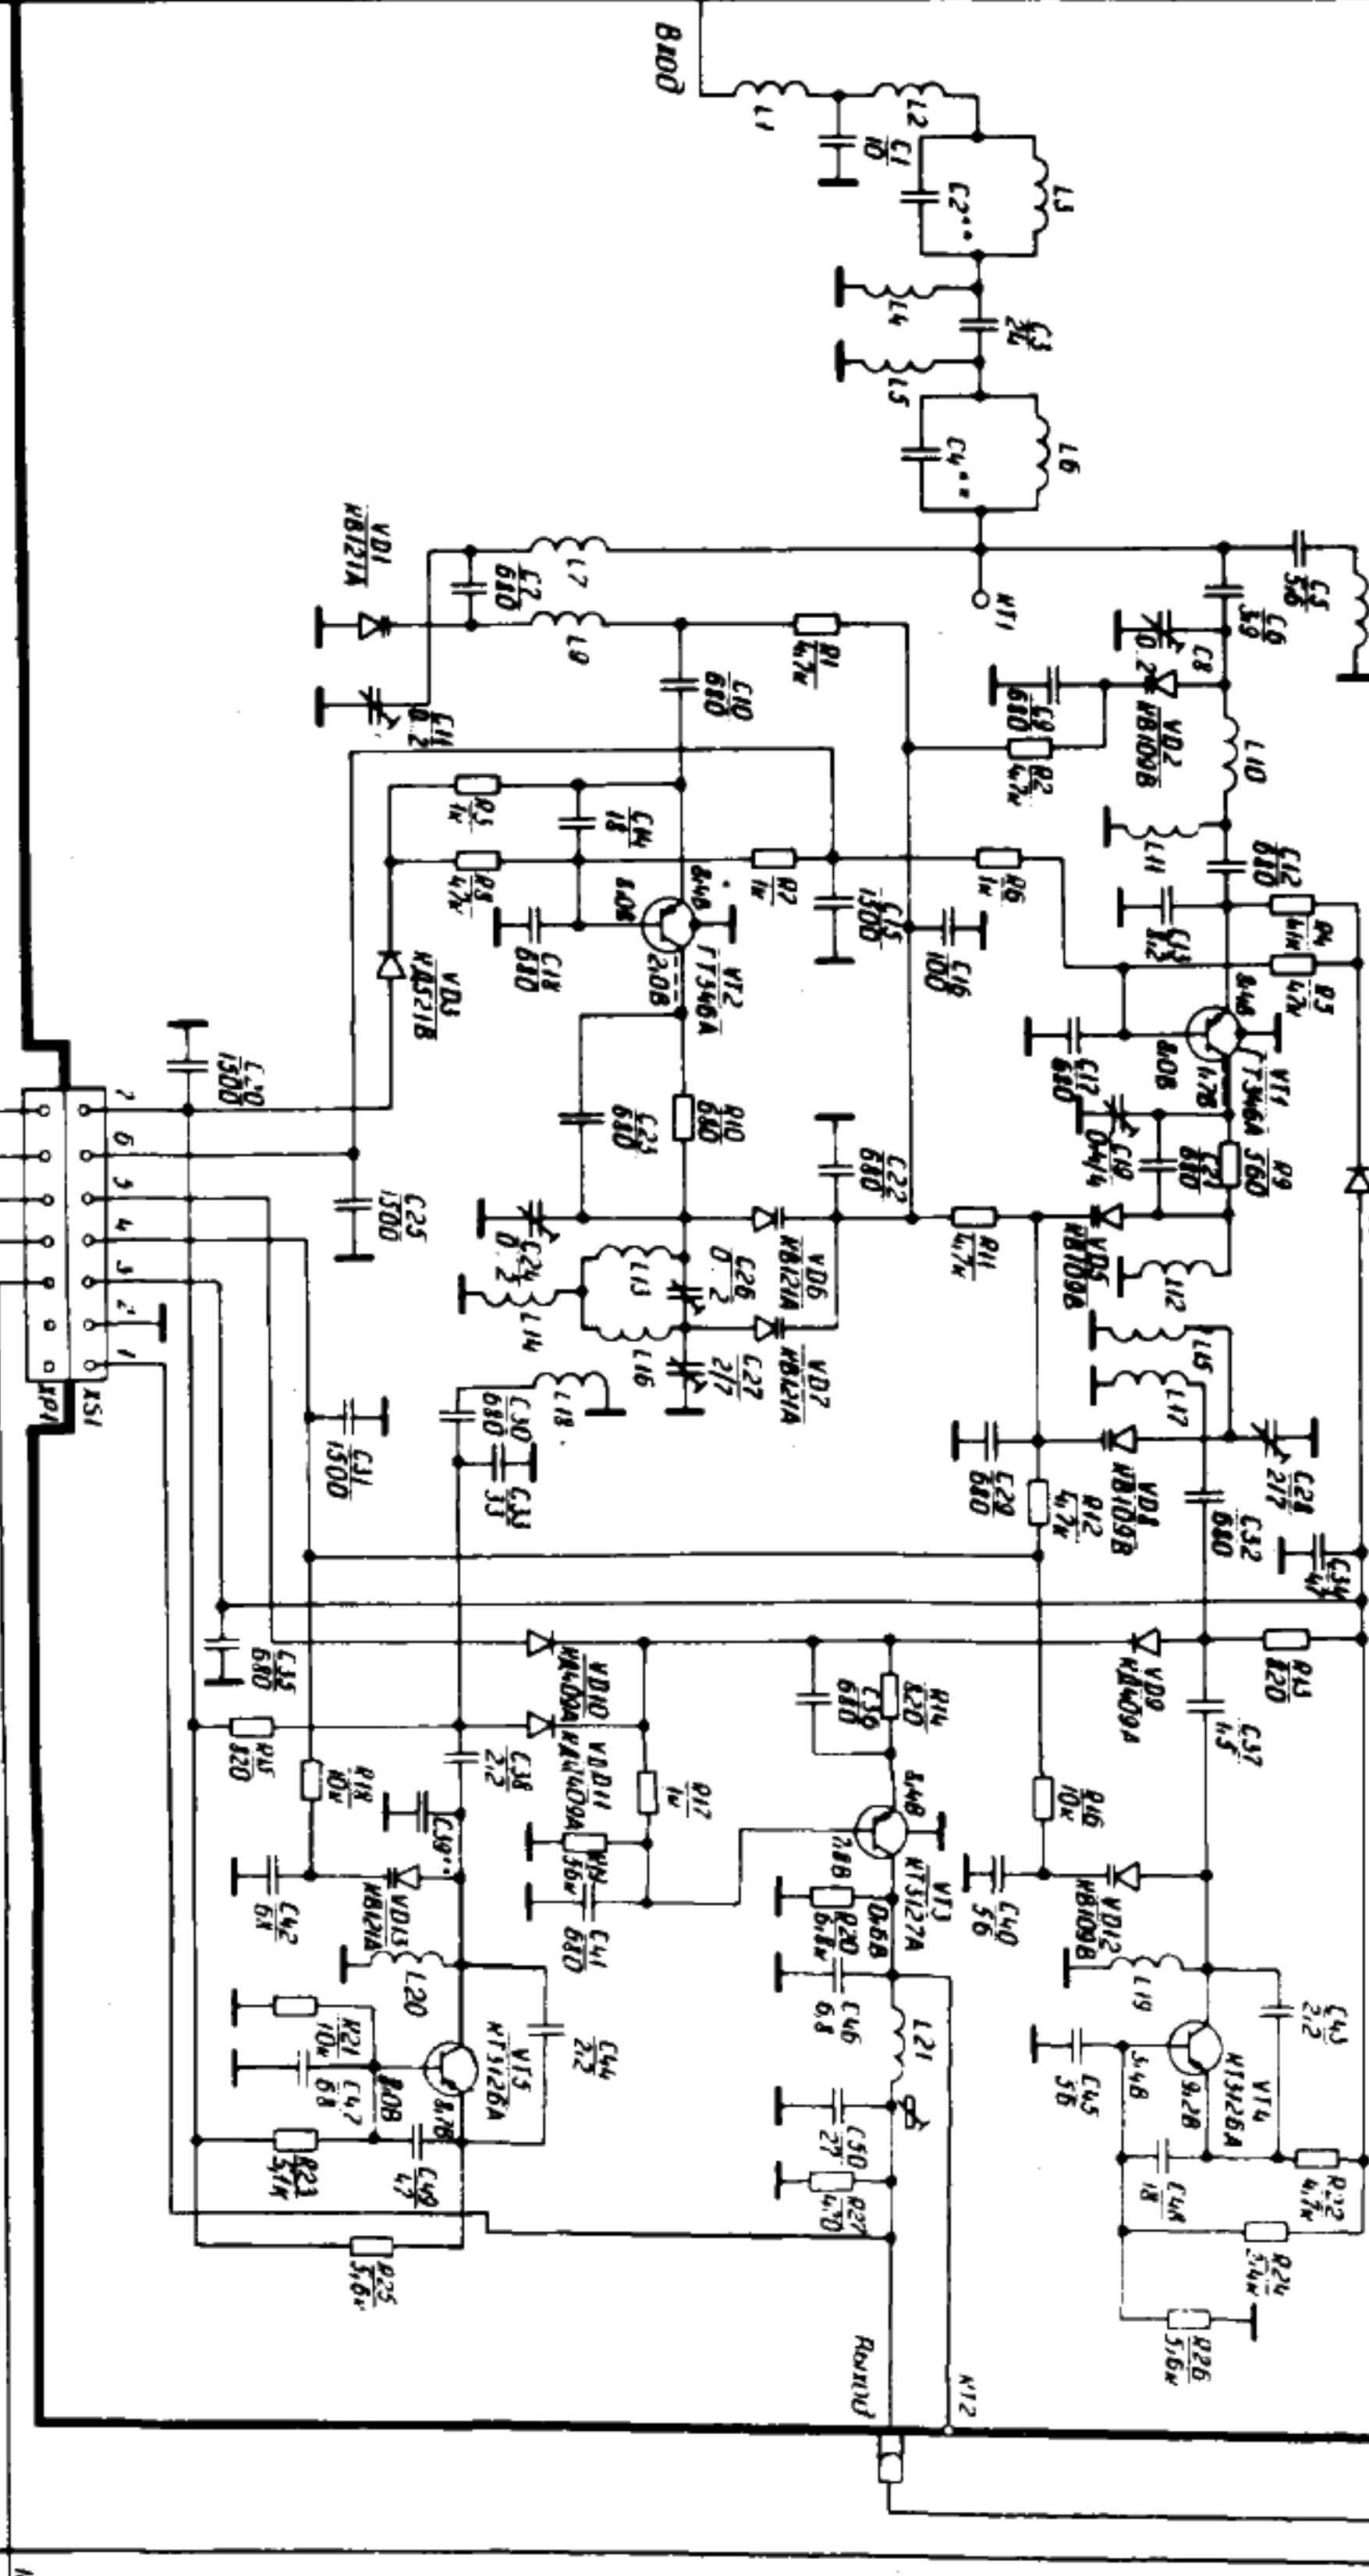

ŞİELİS 405D

Л11 Липта СК и стабилизатора

Л12 СК-Д-24

Л16 Липта плавного тока

Усилитель мощности
 Подключить к антенне
 1500 Ом

Усилитель мощности
 Подключить к антенне
 1500 Ом

Усилитель мощности
 Подключить к антенне
 1500 Ом