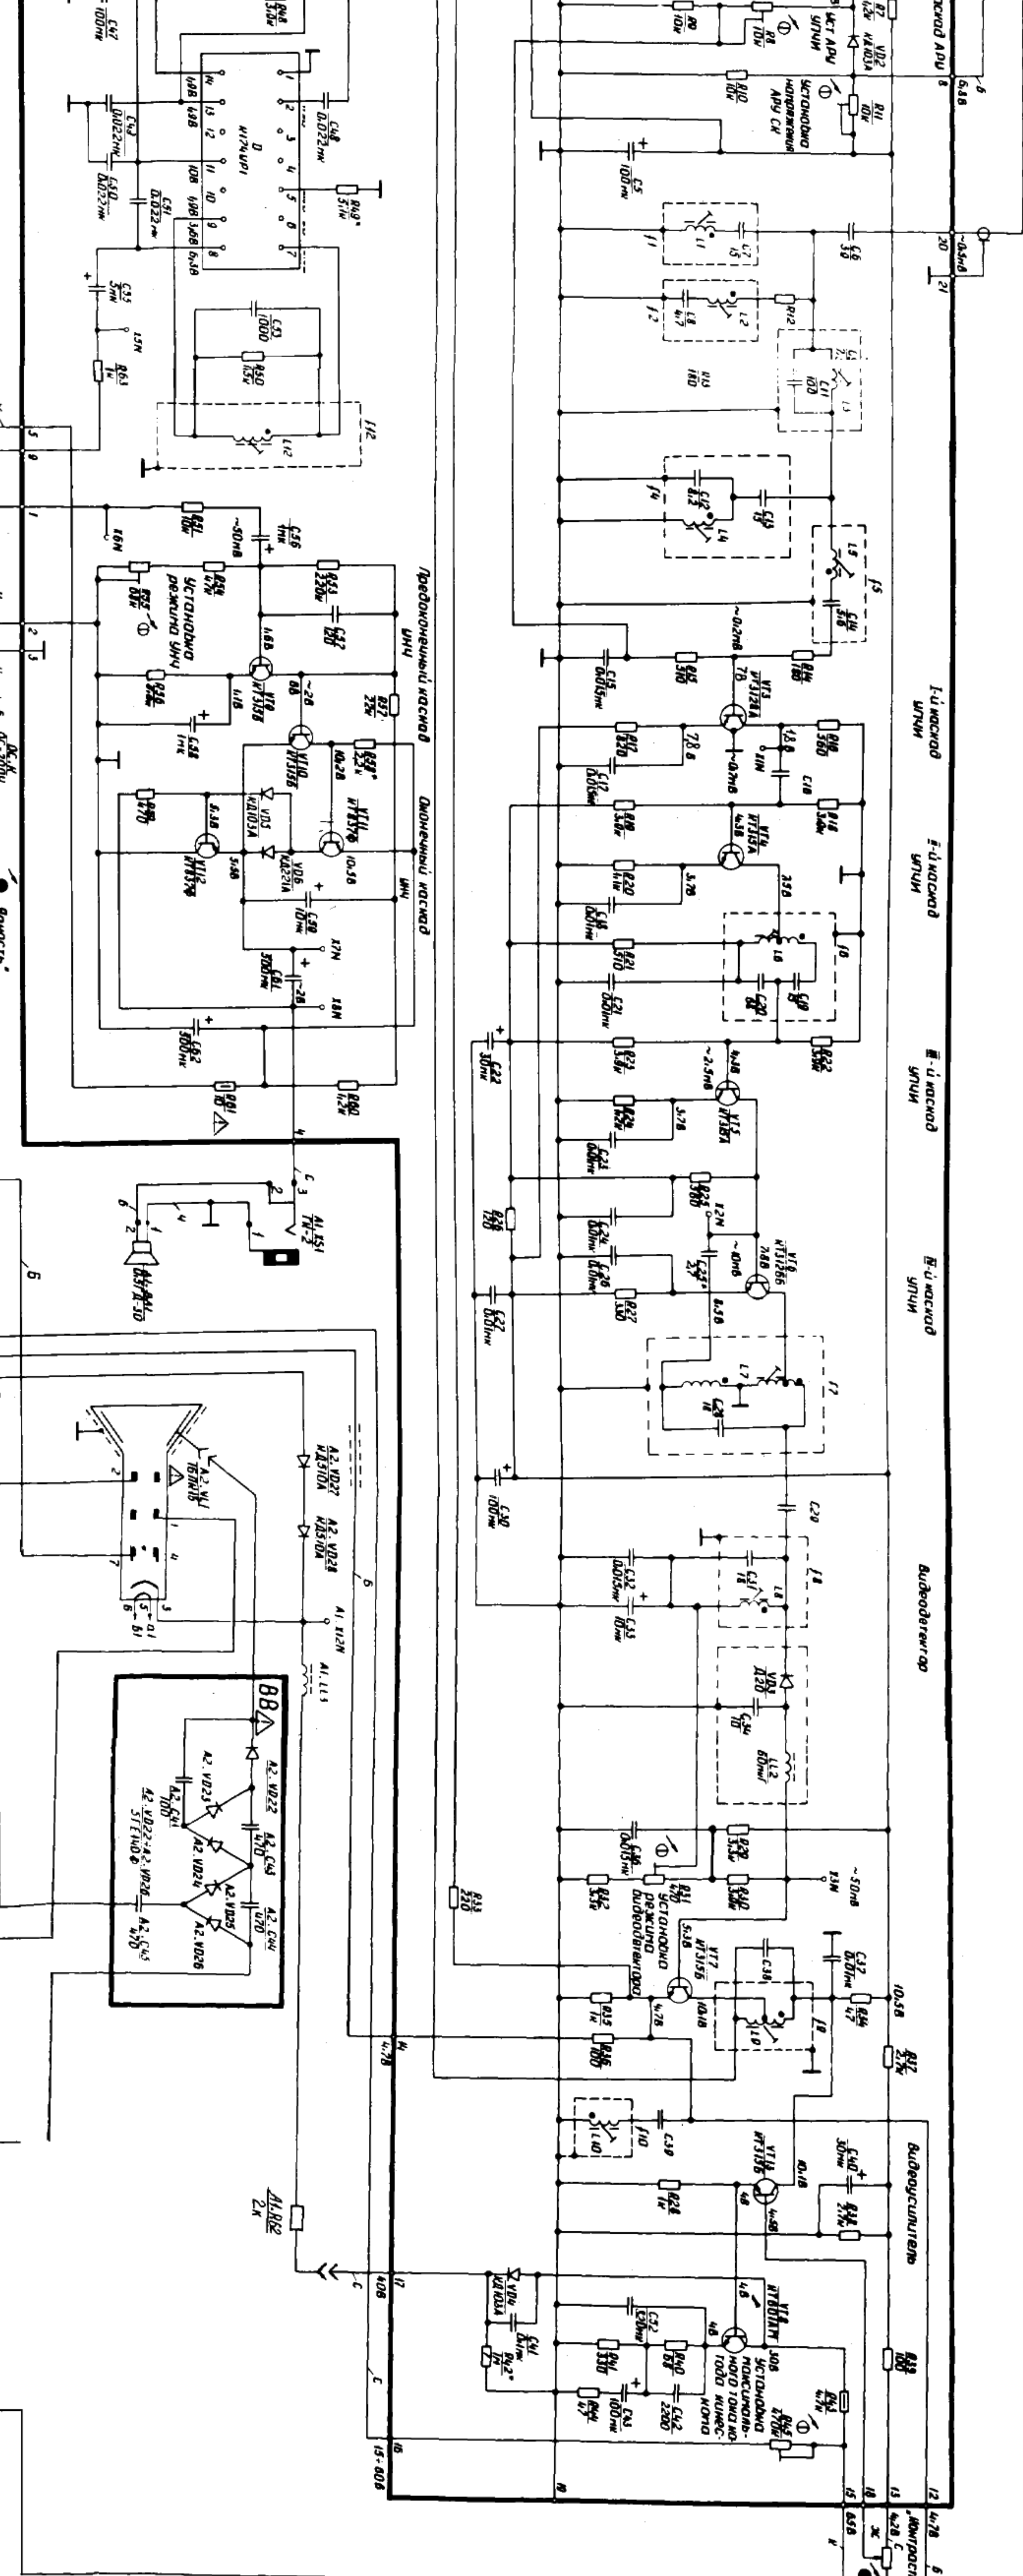

ŞİELİS 405D

Л11 Липта СК и стабилизатора

Л12 СК-Д-24

Л16 Липта плавного тока

Усилитель мощности
 Подключить к антенне
 1500 Ом

Усилитель мощности
 Подключить к антенне
 1500 Ом

Усилитель мощности
 Подключить к антенне
 1500 Ом