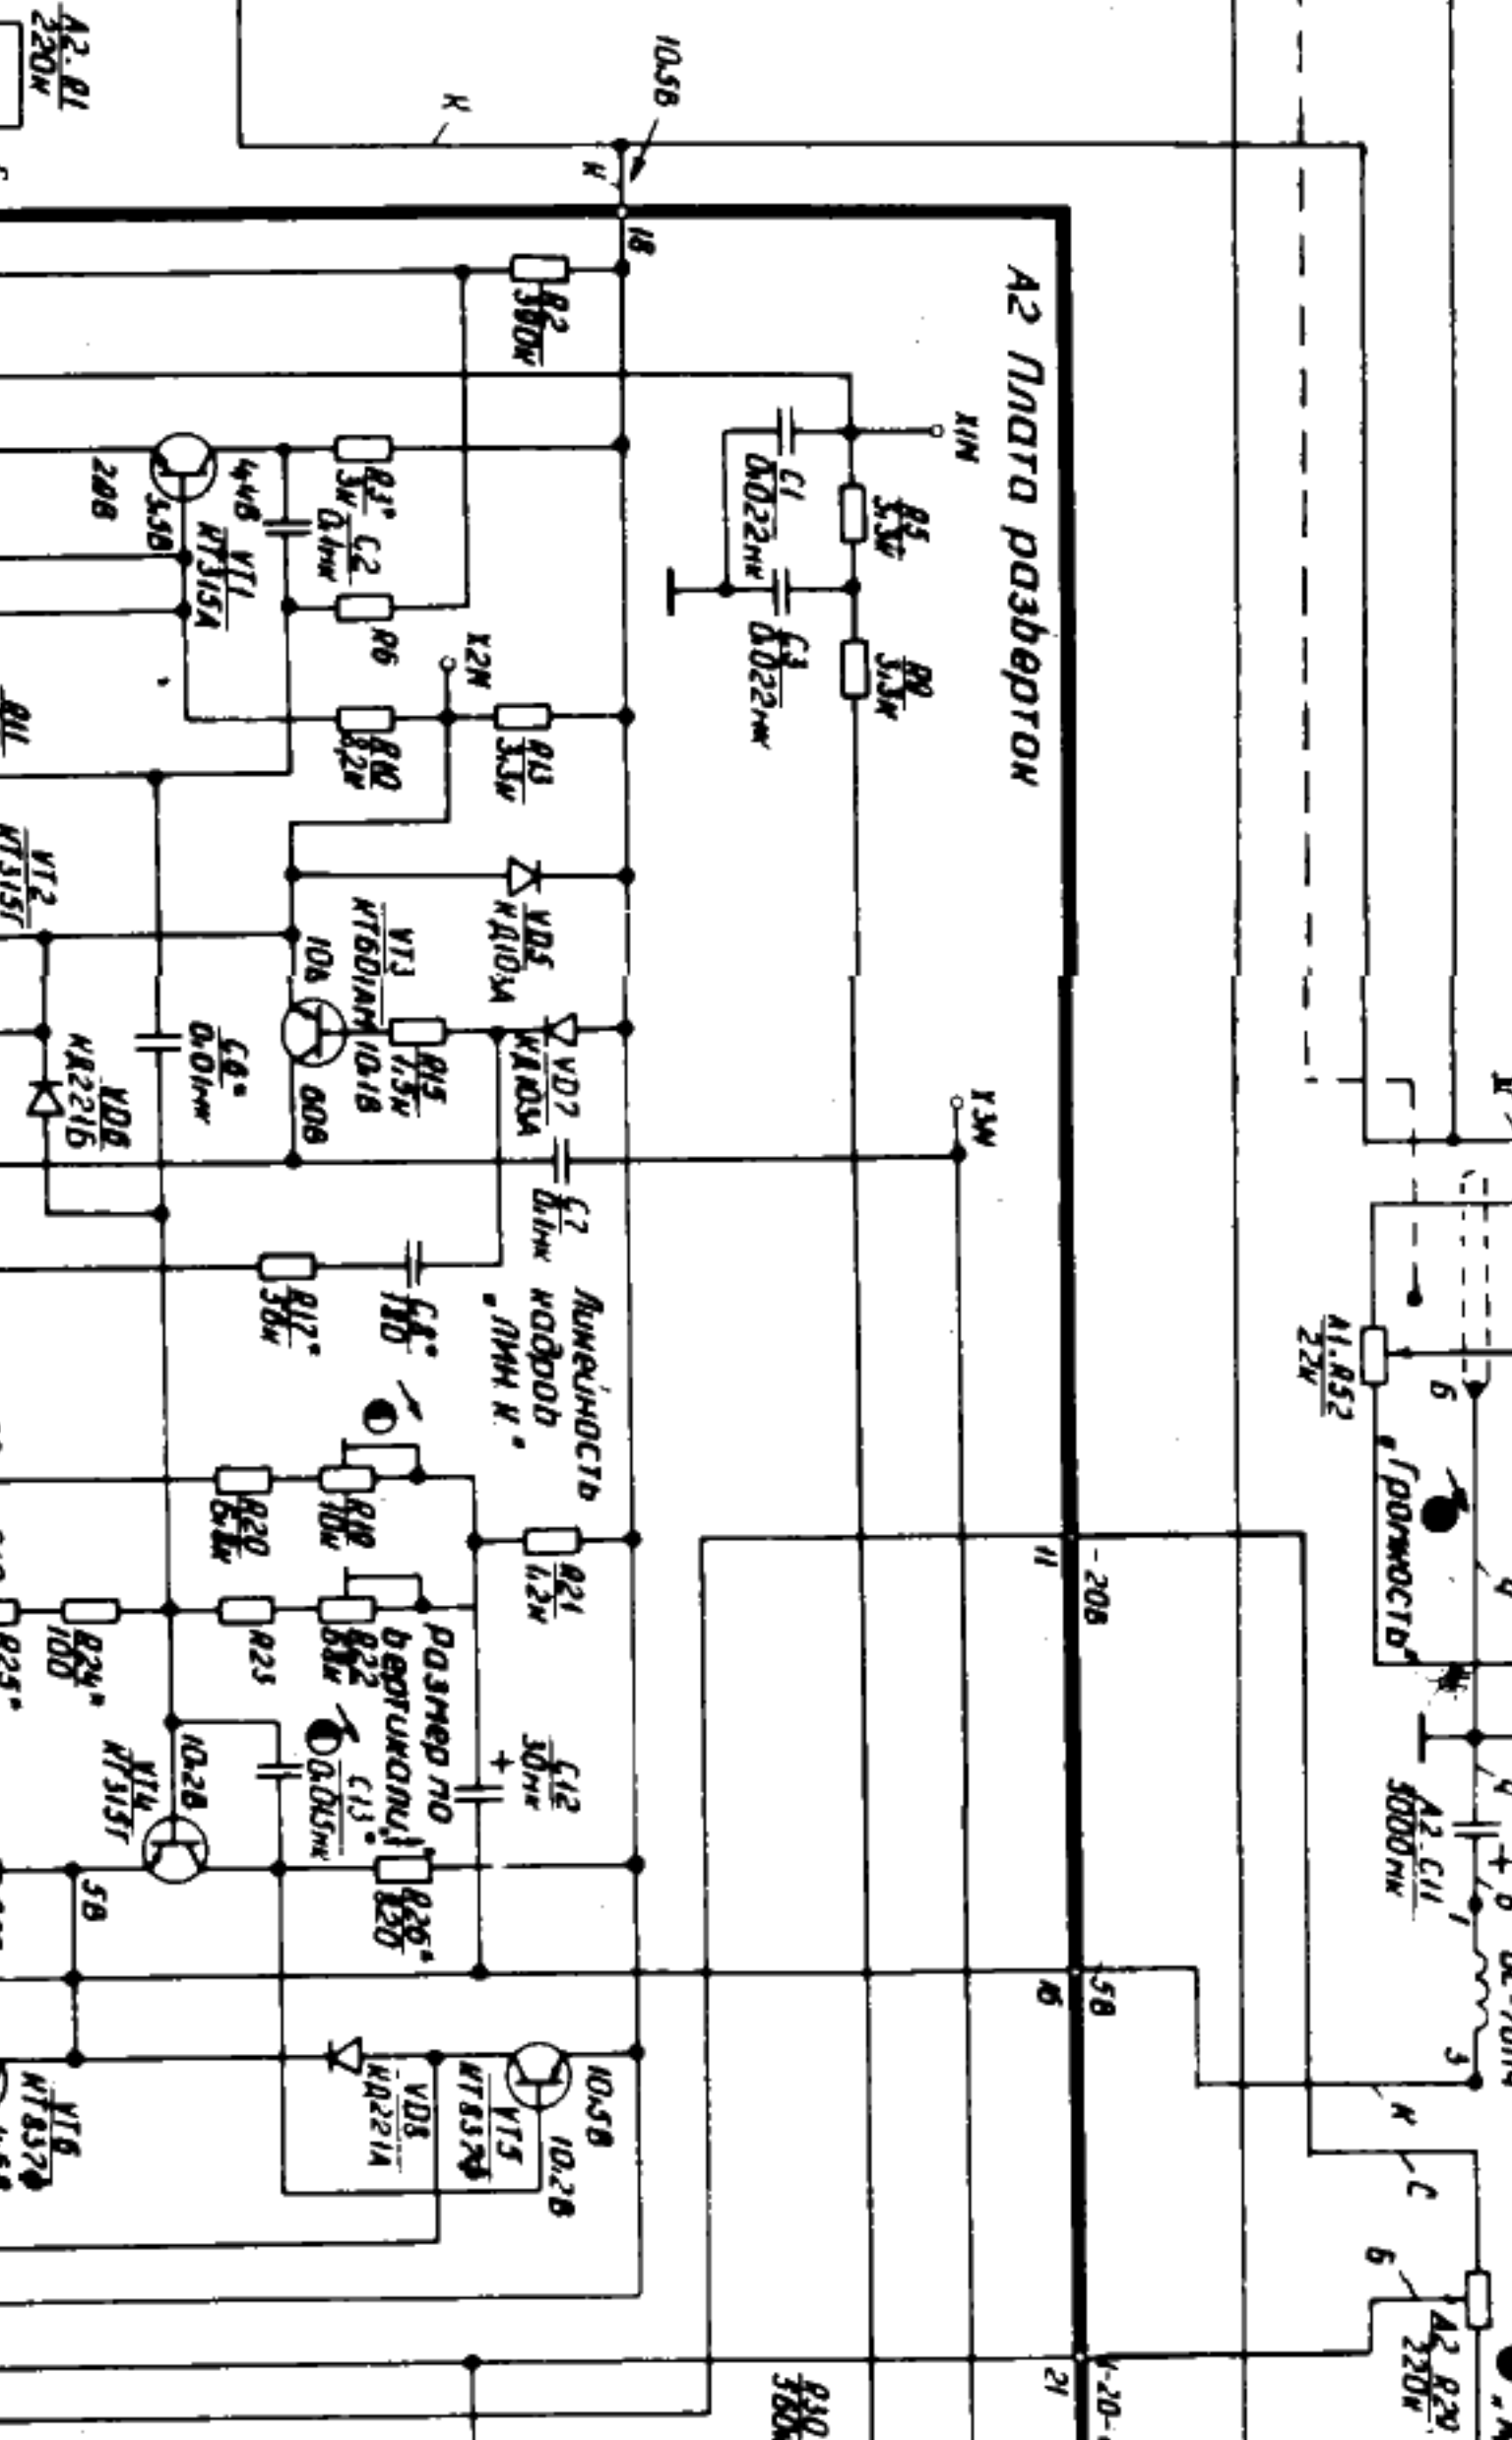

ŞİELİS 405D

Л11 Липта СК и стабилизатора

Л12 СК-Д-24

Л16 Липта плавного тока

Усилитель мощности
 Подключить к антенне
 1500 Ом

Усилитель мощности
 Подключить к антенне
 1500 Ом

Усилитель мощности
 Подключить к антенне
 1500 Ом