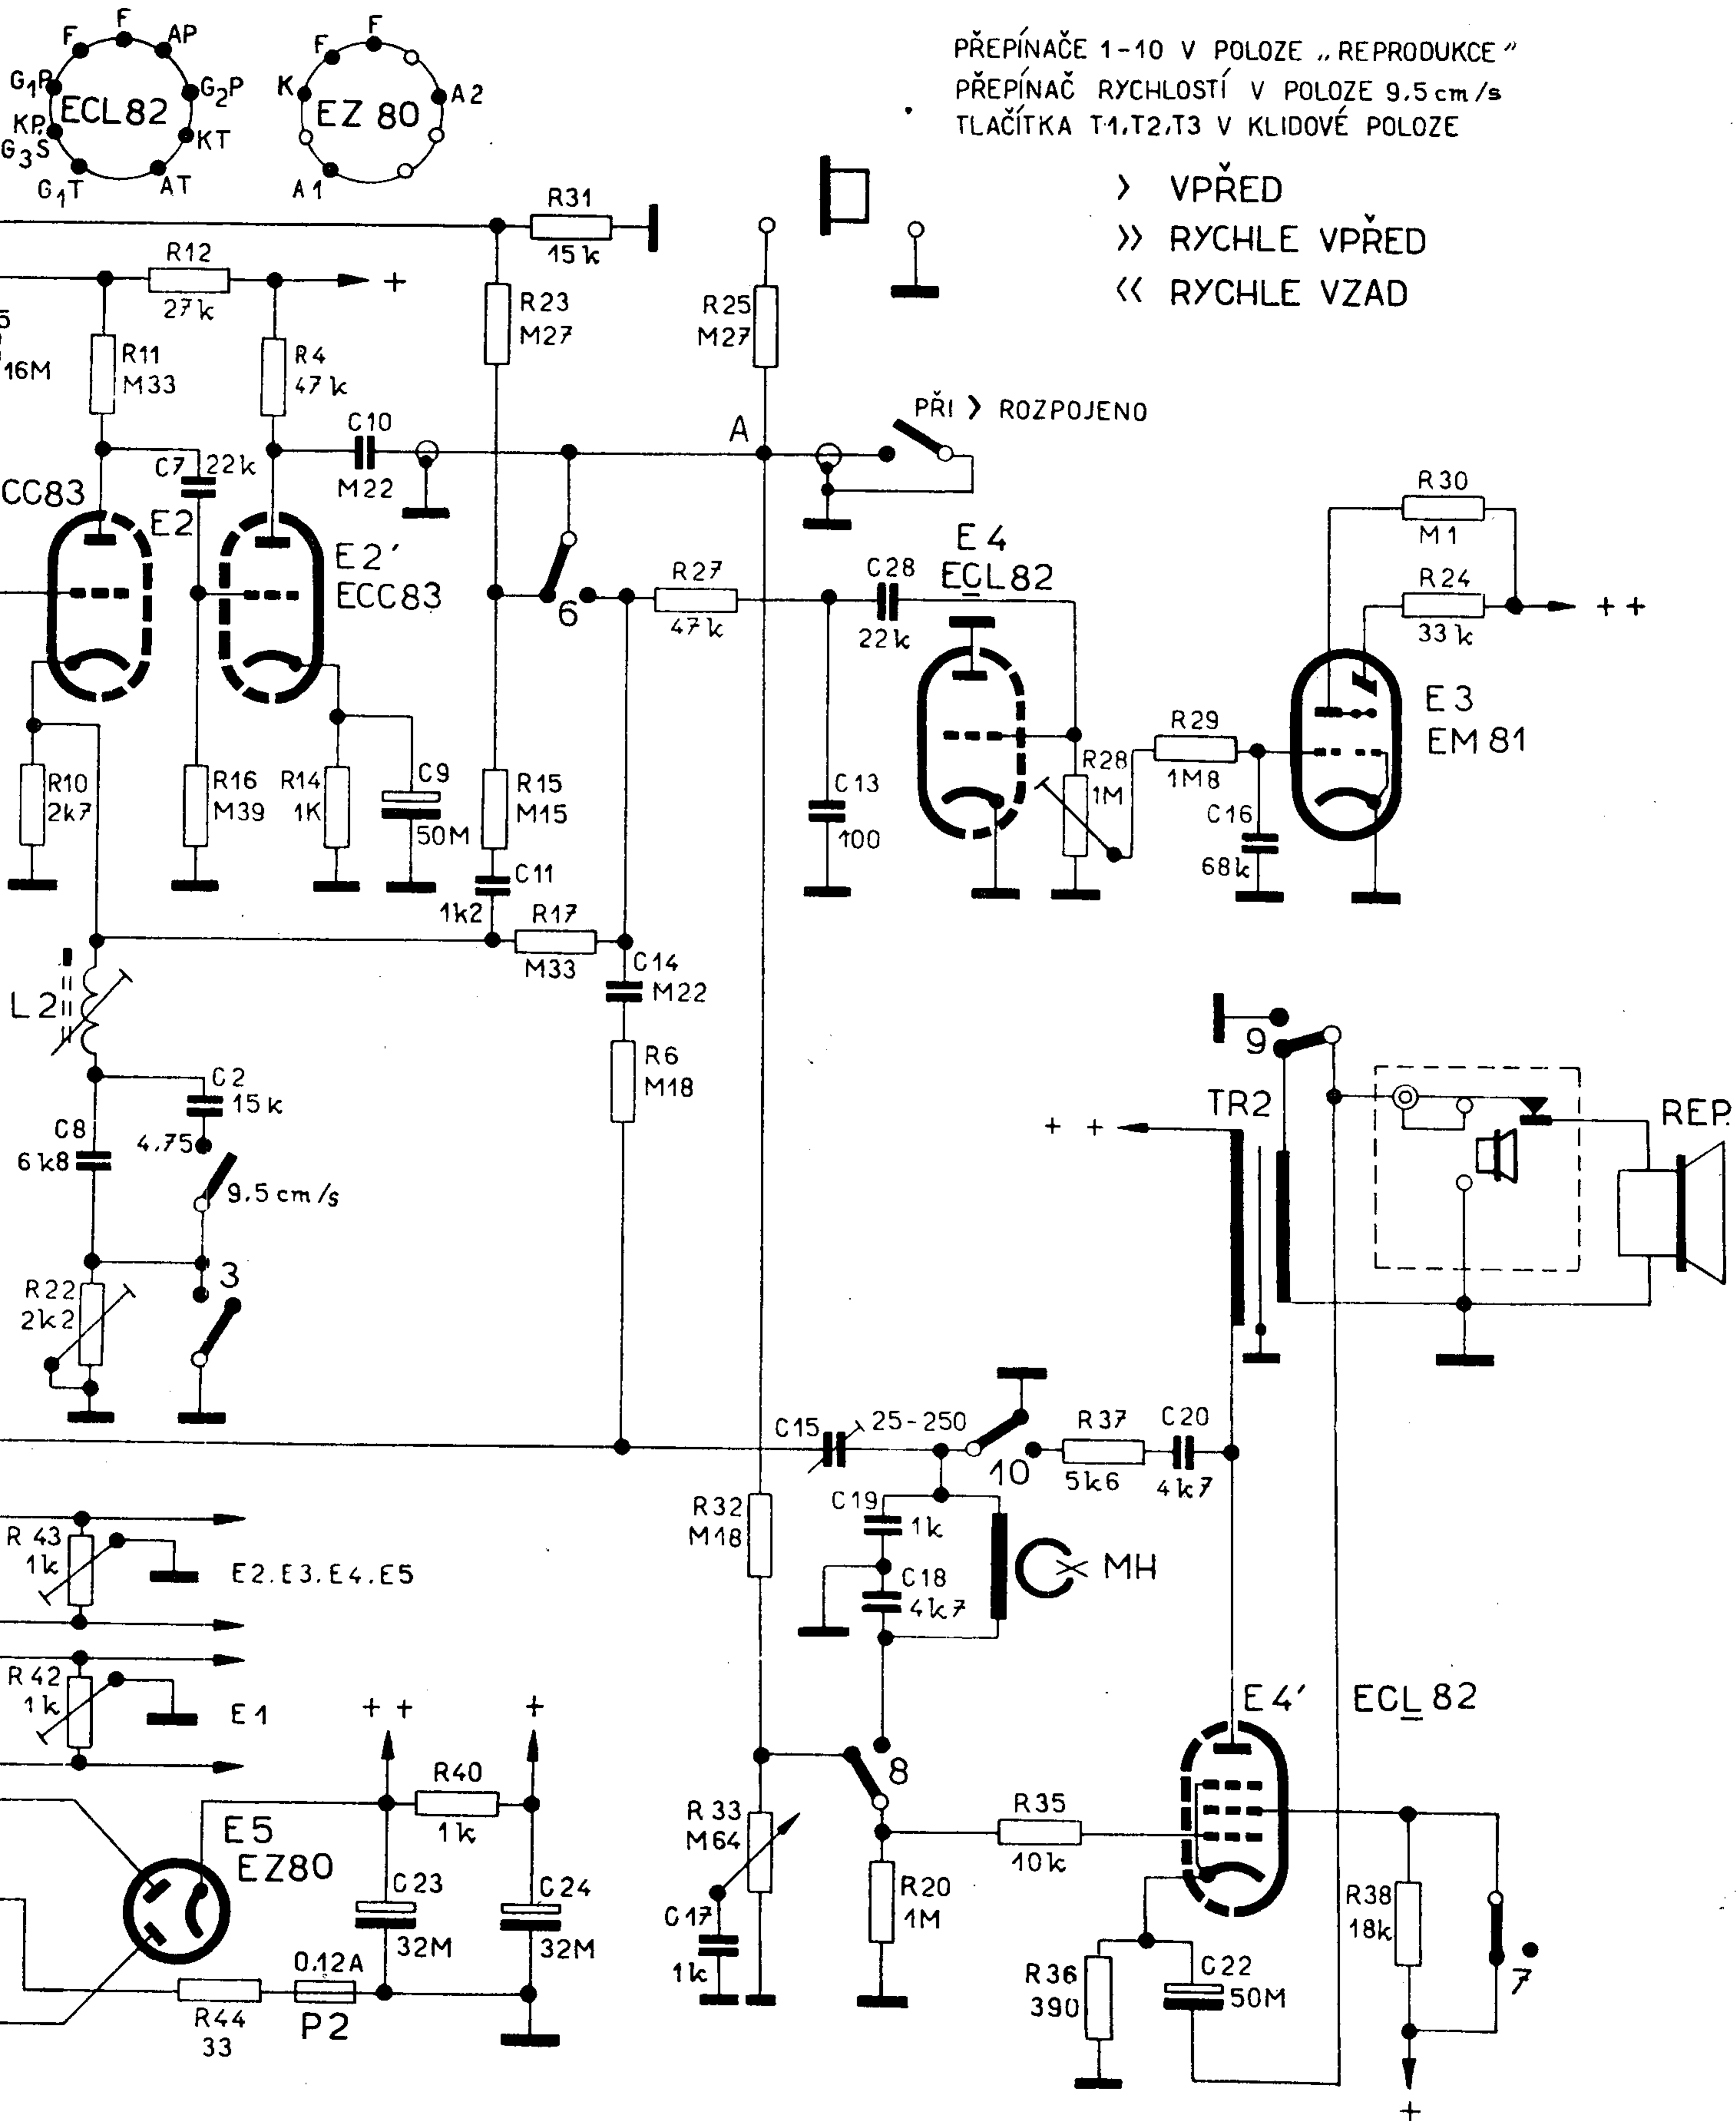

Příloha 1a

Zapojení magnetofonu SONET (Pohled na šasi)

Příloha 1b

Zapojení magnetofonu SONET (Pohled pod šasi)

Schéma magnetofonu SONET DUO

BARVY VÝVODŮ MOTORU

VÝVOD	BARVA
1	ČERNÁ
2	BÍLOMODRÁ
3	ZELENÁ
4	BÍLÁ
5	RUDÁ
6	BÍLORUDÁ
7	HNĚDÁ
8	ŽLUTÁ
9	MODRÁ