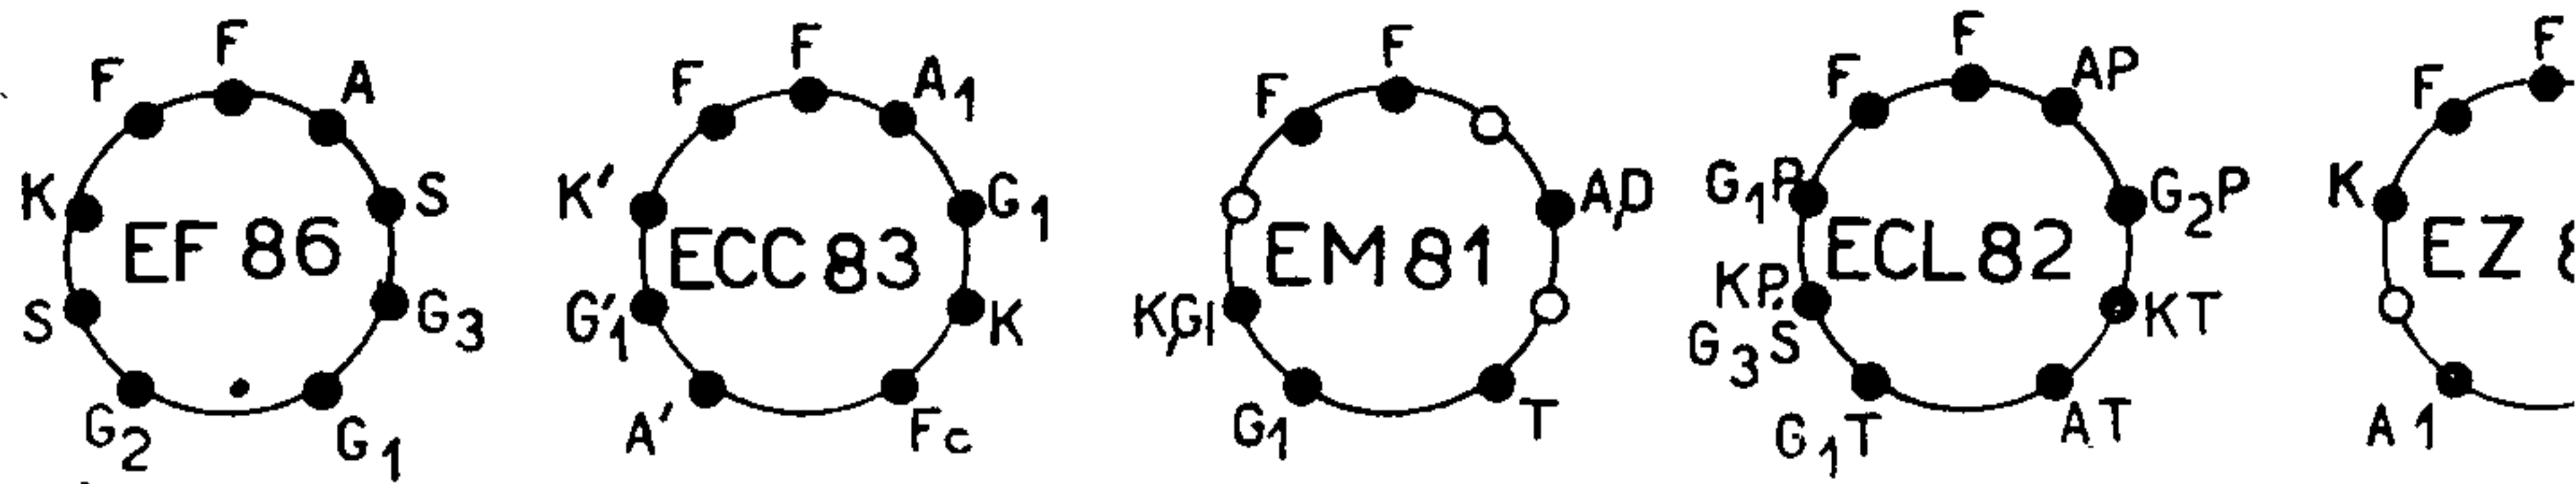

Příloha 1a

Zapojení magnetofonu SONET (Pohled na šasi)

Příloha 1b

Zapojení magnetofonu SONET (Pohled pod šasi)

Schéma magnetofonu SONET DUO

BARVY VÝVODŮ MOTORU

VÝVOD	BARVA
1	ČERNÁ
2	BÍLOMODRÁ
3	ZELENÁ
4	BÍLÁ
5	RUDÁ
6	BÍLORUDÁ
7	HNĚDÁ
8	ŽLUTÁ
9	MODRÁ