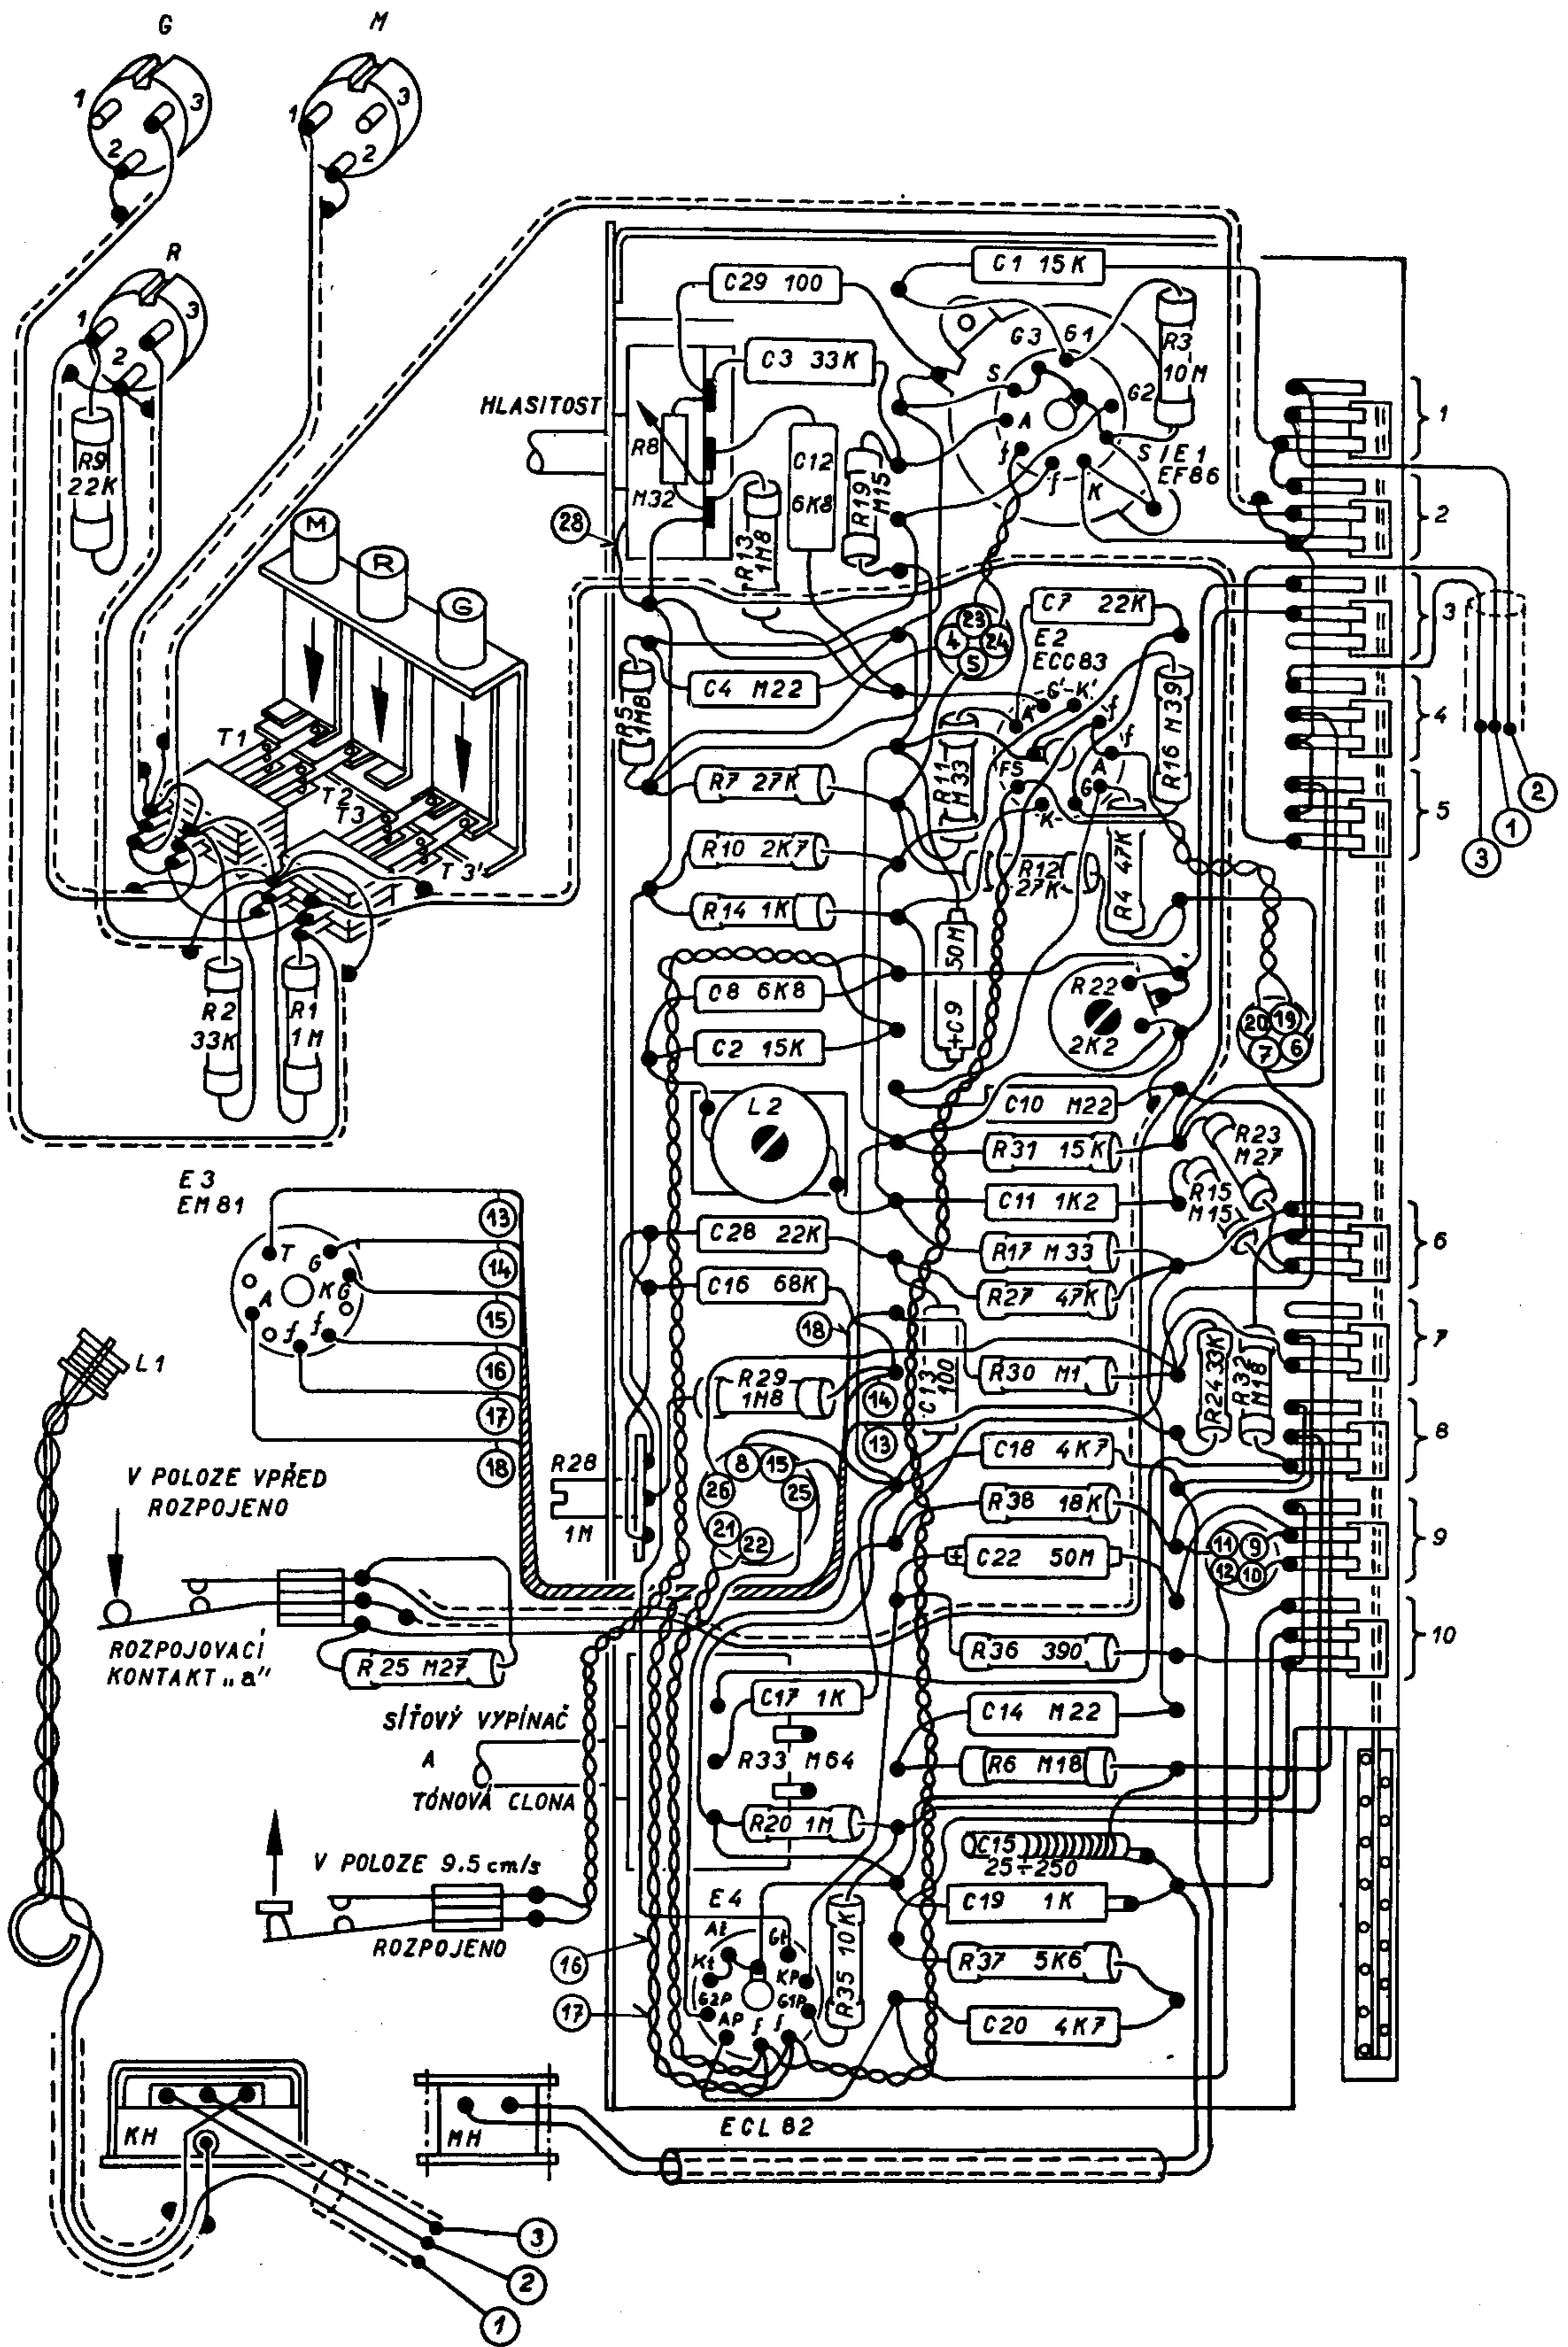

Příloha 1a

Zapojení magnetofonu SONET (Pohled na šasi)

Příloha 1b

Zapojení magnetofonu SONET (Pohled pod šasi)

Schéma magnetofonu SONET DUO

BARVY VÝVODŮ MOTORU

VÝVOD	BARVA
1	ČERNÁ
2	BÍLOMODRÁ
3	ZELENÁ
4	BÍLÁ
5	RUDÁ
6	BÍLORUDÁ
7	HNĚDÁ
8	ŽLUTÁ
9	MODRÁ